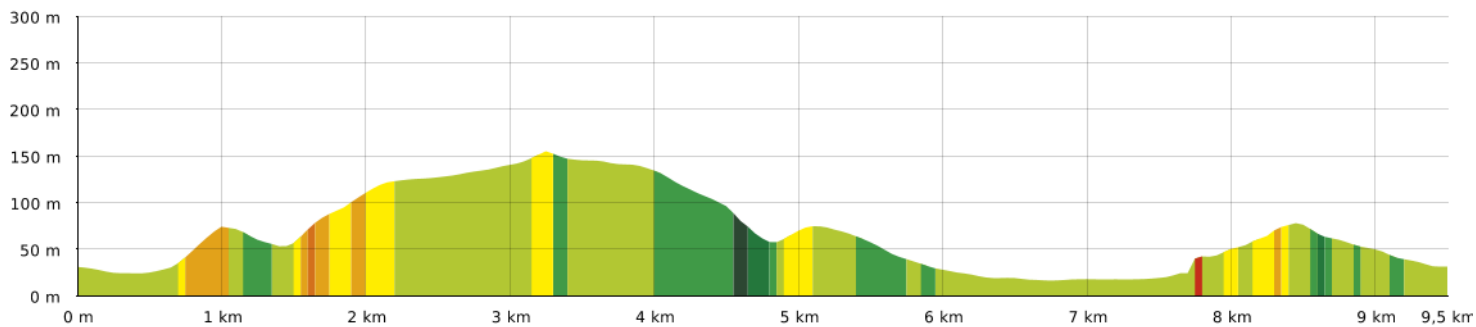

■ ↑ > 15%
 ■ ↓ 15% - 10%
 ■ ↓ 10% - 5%
 ■ à plat
 ■ ↑ 5% - 10%
 ■ ↑ 10% - 15%
 ■ ↑ 15% - 30%
 ■ ↑ > 30%

Radepont - sentier du bois de Bonneville

Marche Difficulté Facile en 2h39

9,5 km
 15 m
 156 m
 231 m
 231 m